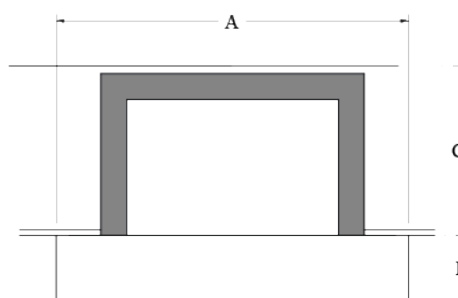

ARA

Disponibile di serie per i seguenti
focolari:
QR 100 TGH - QR 100 REF

In foto cornice realizzata interamente in marmo maljat lucido, inserti in Wengè.

	A	B	C	D	E	F	G
DS100	135	25	52	15	92	25	65

DISPONIBILE DI SERIE NEI SEGUENTI MATERIALI