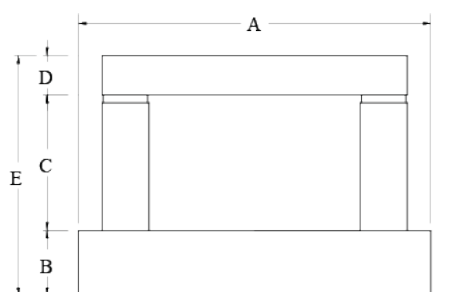

ARA

Disponibile di serie per i seguenti
focolari:
QR 100 TGH - QR 100 REF

In foto cornice realizzata interamente in marmo maljat lucido, inserti in Wengè.

	A	B	C	D	E	F	G
DS100	135	25	52	15	92	25	65

DISPONIBILE DI SERIE NEI SEGUENTI MATERIALI